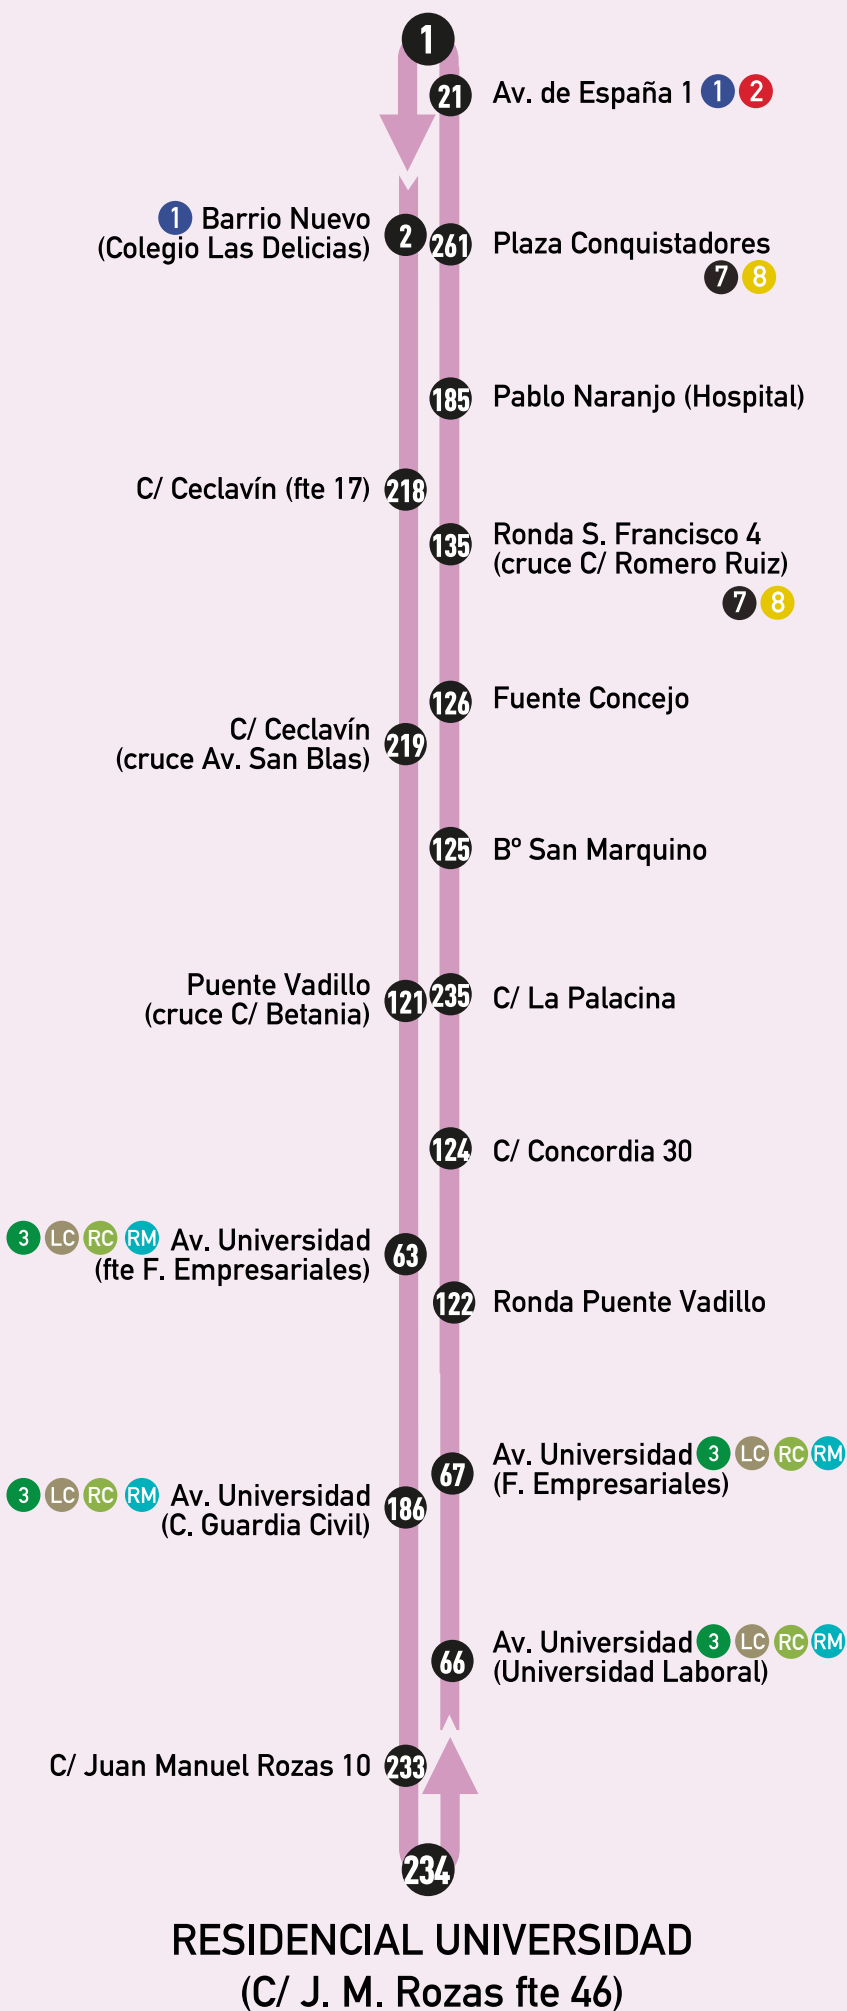

PLAZA OBISPO GALARZA 1 2

DÍAS LABORABLES Y SÁBADOS CADA 40' _ SALIDAS

Plaza Obispo Galarza: Primera 07:00h - Última 22:20h
Residencial Universidad: Primera 07:20h - Última 22:40h

DOMINGOS Y FESTIVOS CADA 40' _ SALIDAS

Plaza Obispo Galarza: Primera 07:30h - Última 22:50h
Residencial Universidad: Primera 07:50h - Última 23:10h

Descárgate gratis
"CÁCERES BUS"
App oficial del Transporte
Urbano de Cáceres

AYUNTAMIENTO
cáceres