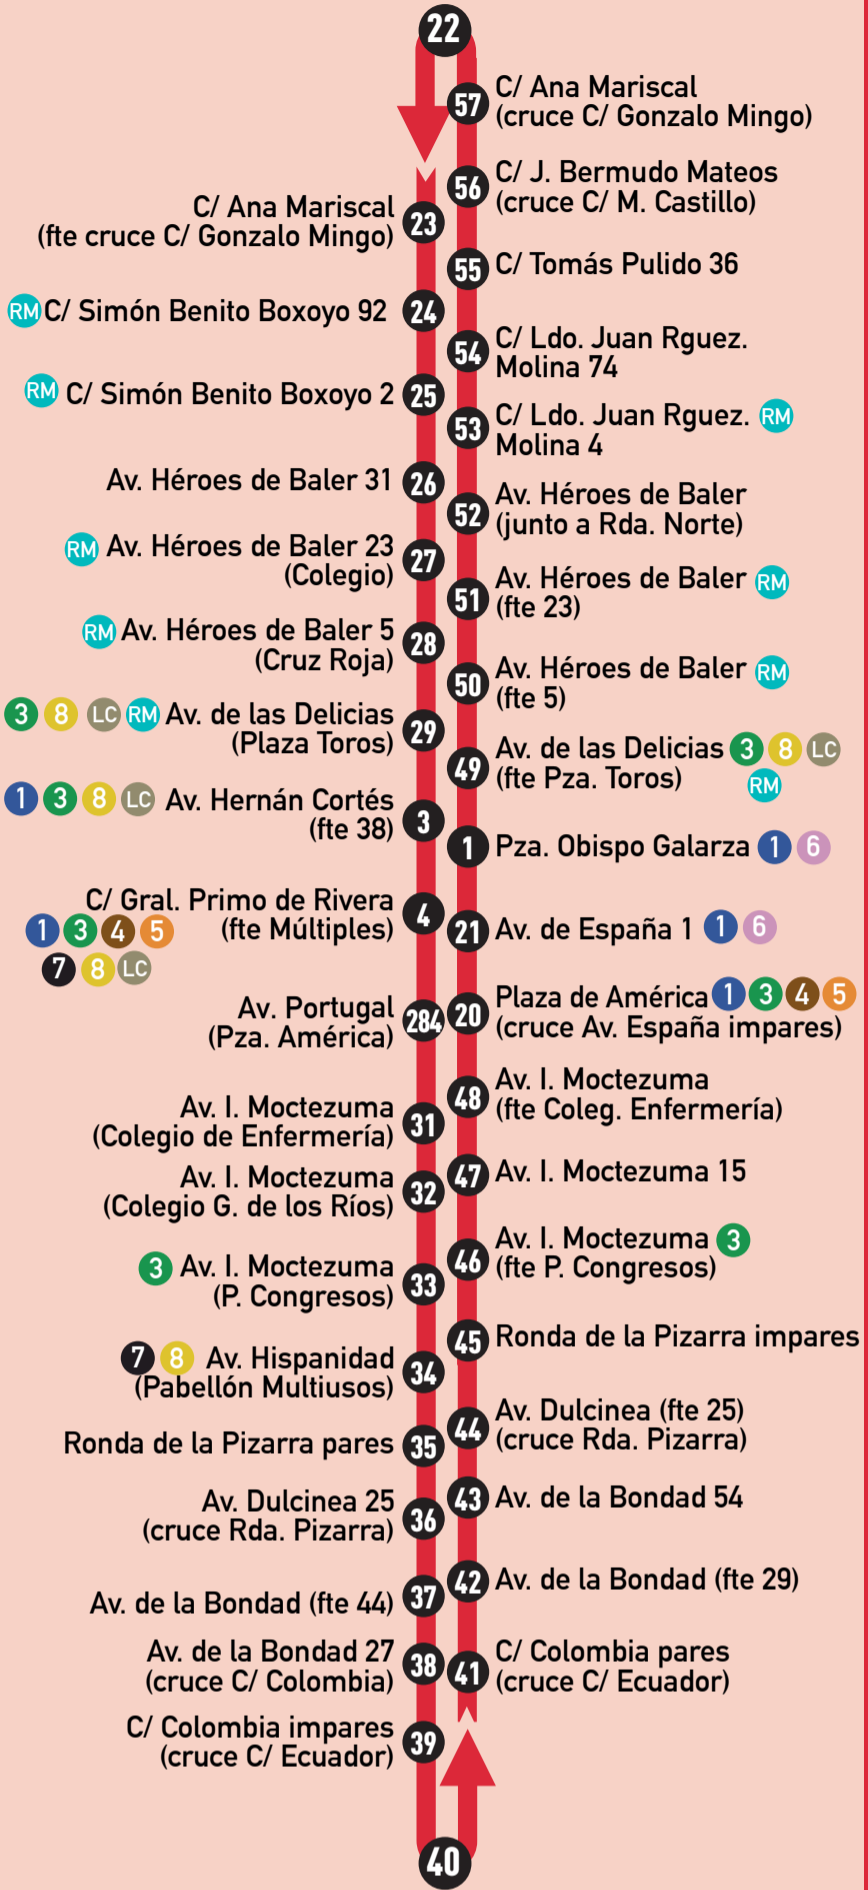

BDA. MEJOSTILLA (C/ A. Mariscal fte 5)

ESPÍRITU SANTO (C/ R. Sur Yon 5)

DÍAS LABORABLES

CADA 13' _ SALIDAS MAÑANAS

Mejostilla: Primera 07:00h - Última 14:22h

Espíritu Santo: Primera 07:03h - Última 14:39h

CADA 15' _ SALIDAS TARDES

Mejostilla: Primera 14:30h - Última 22:45h

Espíritu Santo: Primera 15:00h - Última 22:45h

SÁBADOS

CADA 30' _ SALIDAS

Mejostilla: Primera 07:00h - Última 22:30h

Espíritu Santo: Primera 07:00h - Última 22:30h

DOMINGOS Y FESTIVOS

CADA 30' _ SALIDAS

Mejostilla: Primera 07:30h - Última 23:00h

Espíritu Santo: Primera 07:30h - Última 23:00h

Descárgate gratis

"CÁCERES BUS"

App oficial del Transporte Urbano de Cáceres

AYUNTAMIENTO
cáceres