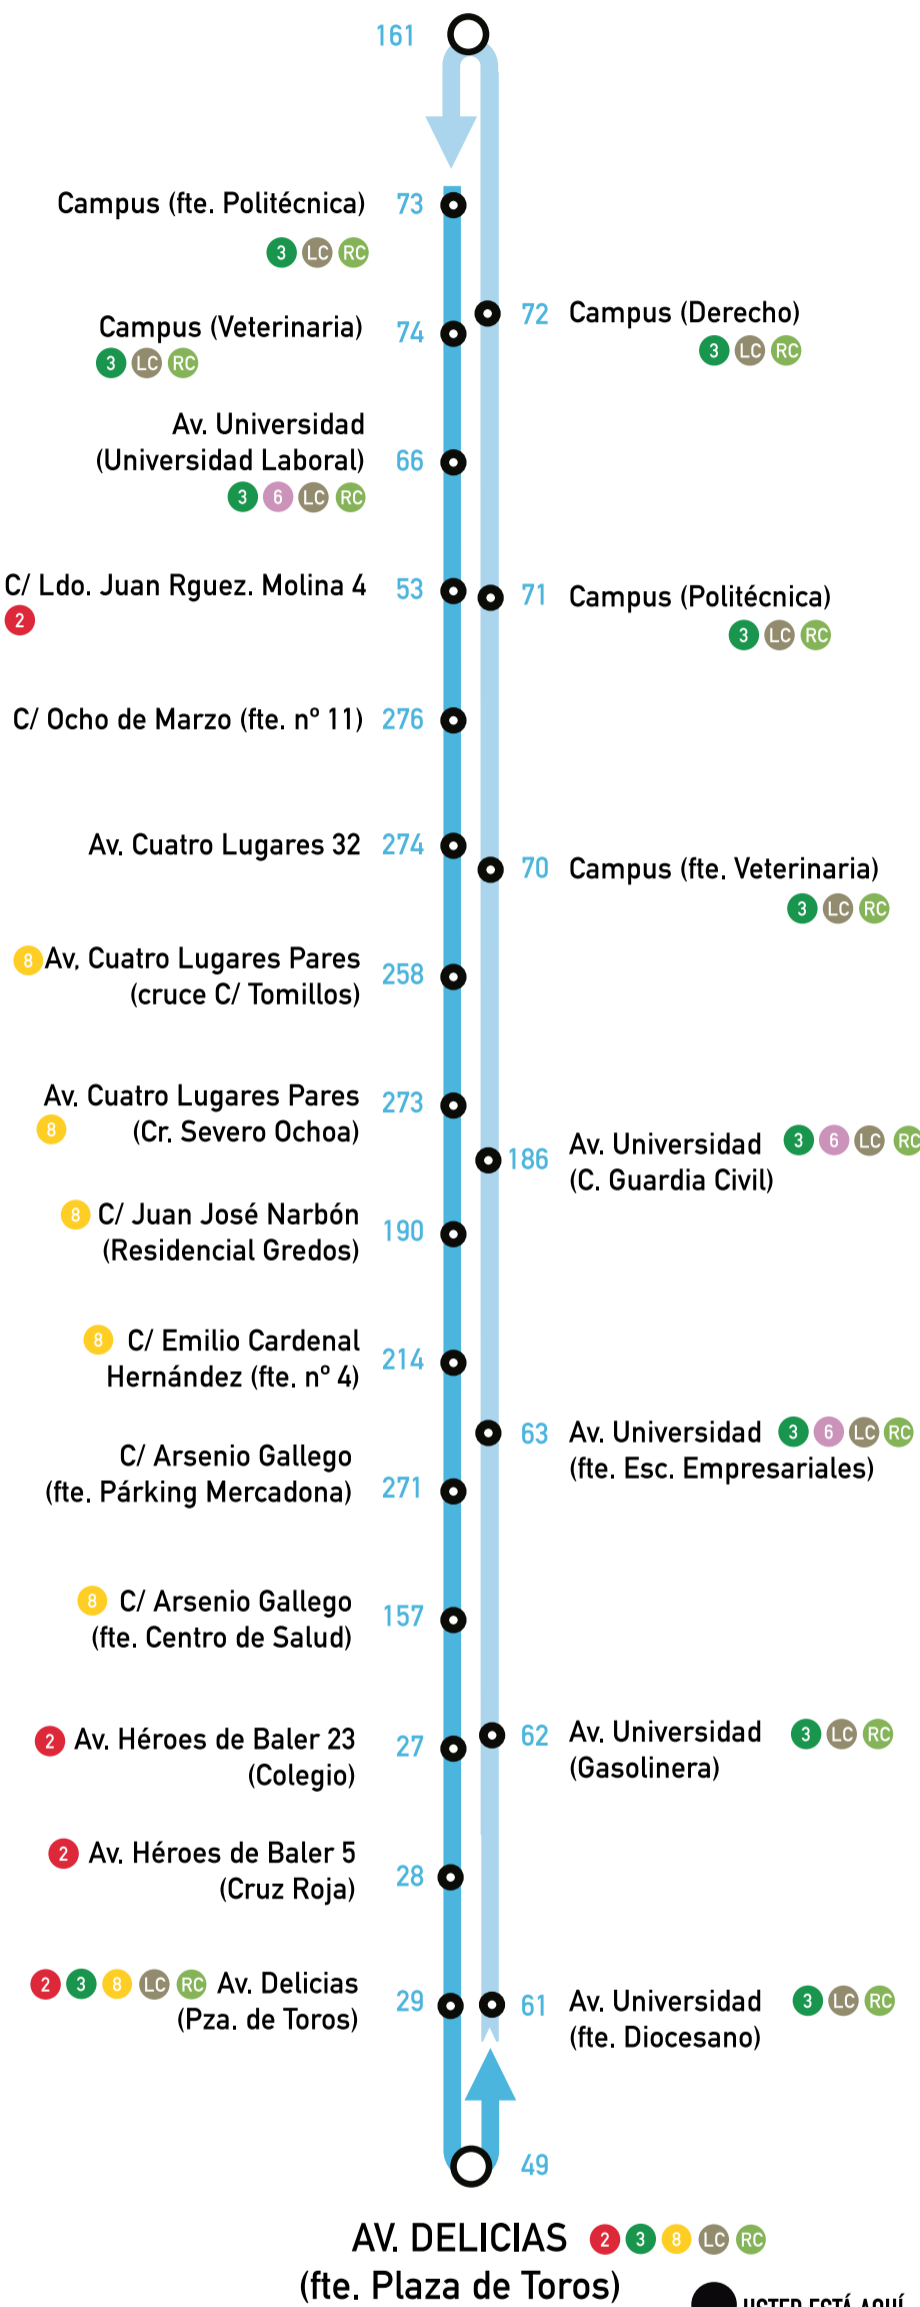

Línea RM (Tardes)

CAMPUS PLAZA DE TOROS

CAMPUS (Filosofía y Letras)

Días lectivos* REFUERZO MEJOSTILLA TARDES

SALIDAS CAMPUS:

13:30 - 14:00 - 14:30 - 15:00 - 15:30 - 16:00

SALIDAS PLAZA DE TOROS:

13:50 - 14:20 - 14:50 - 15:20 - 15:50

*A partir de julio y hasta nuevo curso lectivo se suprime este servicio

Descárgate gratis

"CÁCERES BUS"

App oficial del Transporte
Urbano de Cáceres

 vectalia
subus gt

AYUNTAMIENTO
cáceres