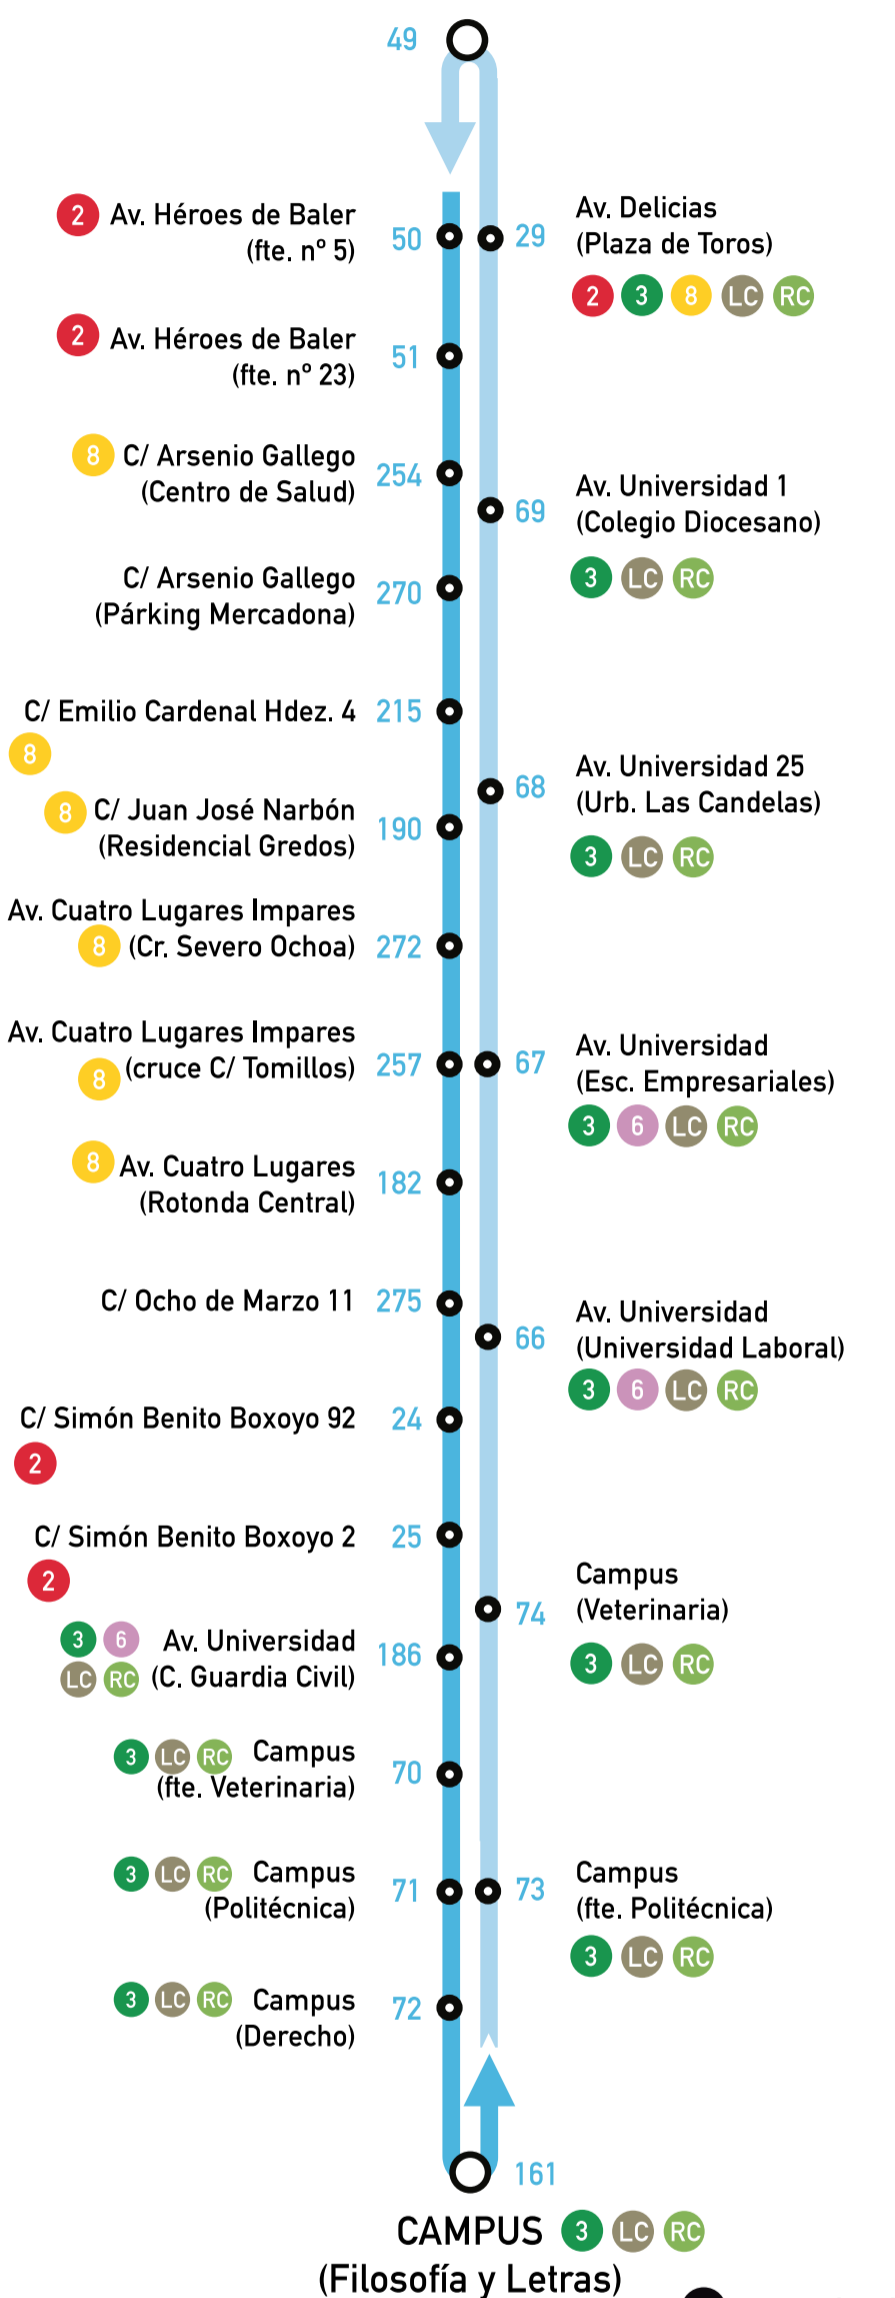

# Línea RM (Mañanas)

## PLAZA DE TOROS CAMPUS

RM

AV. DELICIAS 2 3 8 LC RC  
(fte. Plaza de Toros)

Días lectivos\* REFUERZO MEJOSTILLA MAÑANAS

SALIDAS PLAZA DE TOROS:

07:30 - 08:00 - 08:30 - 09:00 - 09:30

SALIDAS CAMPUS:

07:50 - 08:20 - 08:50 - 09:20 - 09:50

\*A partir de julio y hasta nuevo curso lectivo se suprime este servicio

Descárgate gratis

"CÁCERES BUS"

App oficial del Transporte  
Urbano de Cáceres

vectalia  
subus gt

AYUNTAMIENTO  
cáceres