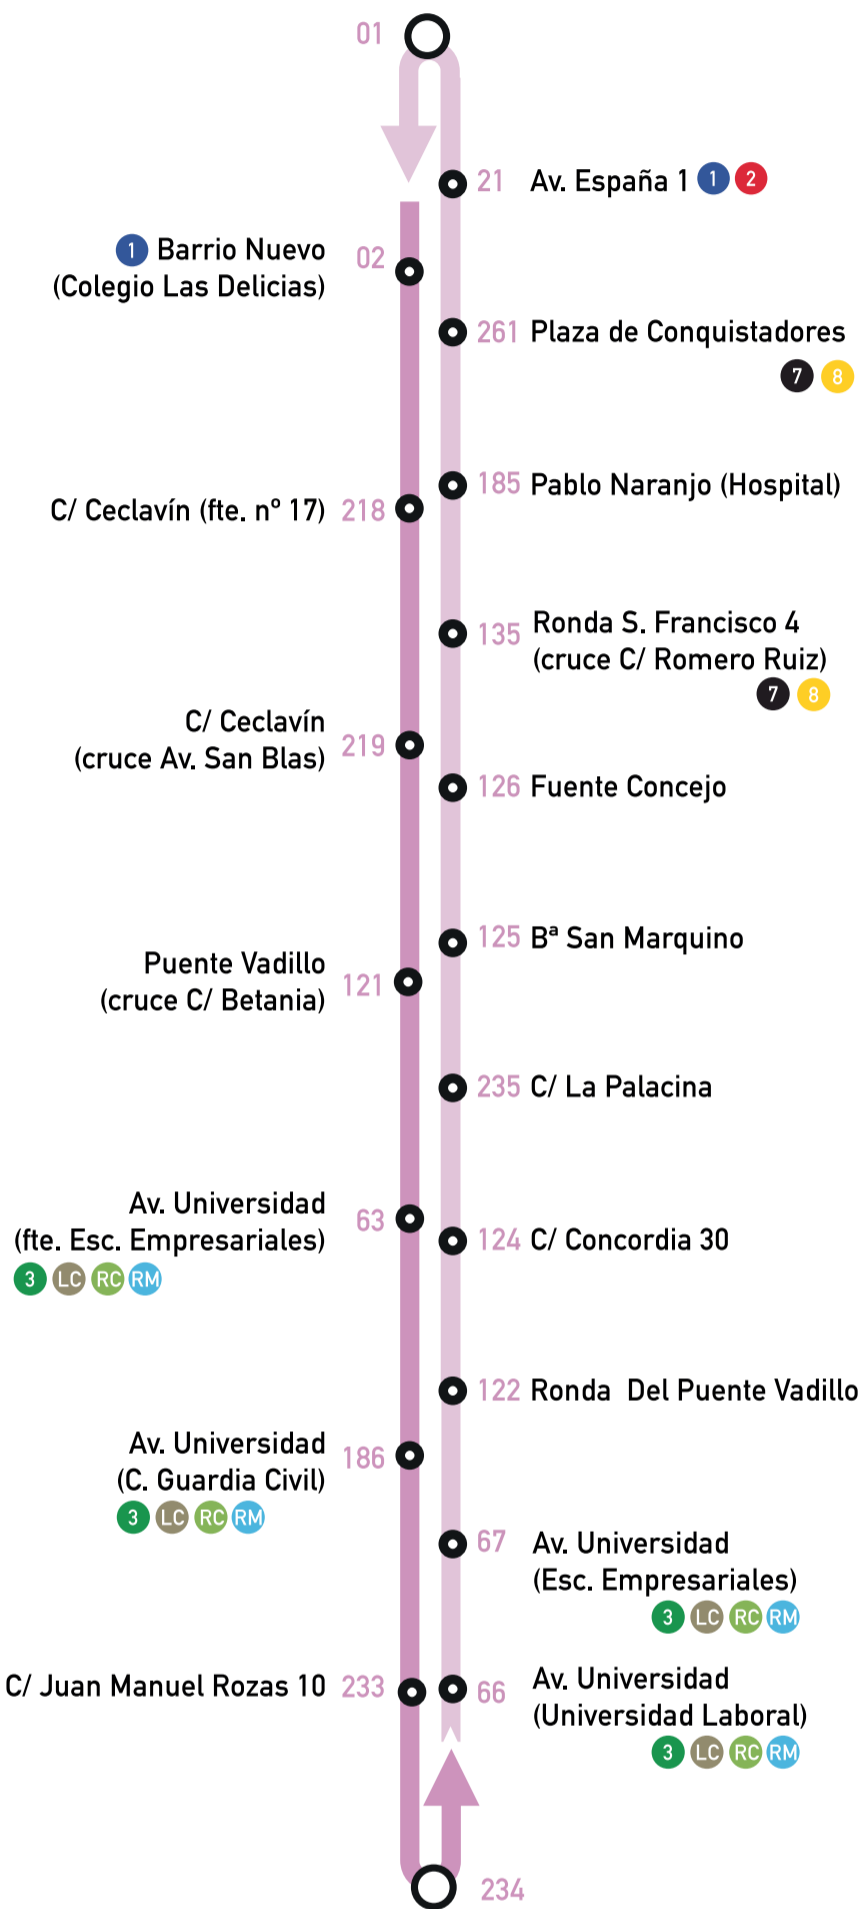

# Línea 6

PZA. OBISPO GALARZA  
RESIDENCIAL UNIVERSIDAD

L6

PLAZA OBISPO GALARZA 1 2

USTED ESTÁ AQUÍ

Días laborables y sábados

(Cada 40 min.)

Salidas Plaza Obispo Galarza: Primera 07:00h - Última 22:20h  
Salidas Res. Universidad: Primera 07:20h - Última 22:40h

Domingos y festivos

(Cada 40 min.)

Salidas Plaza Obispo Galarza: Primera 07:30h - Última 22:50h  
Salidas Res. Universidad: Primera 07:50h - Última 23:10h

Descárgate gratis

"CÁCERES BUS"

App oficial del Transporte  
Urbano de Cáceres

vectalia  
subus gt

AYUNTAMIENTO  
cáceres