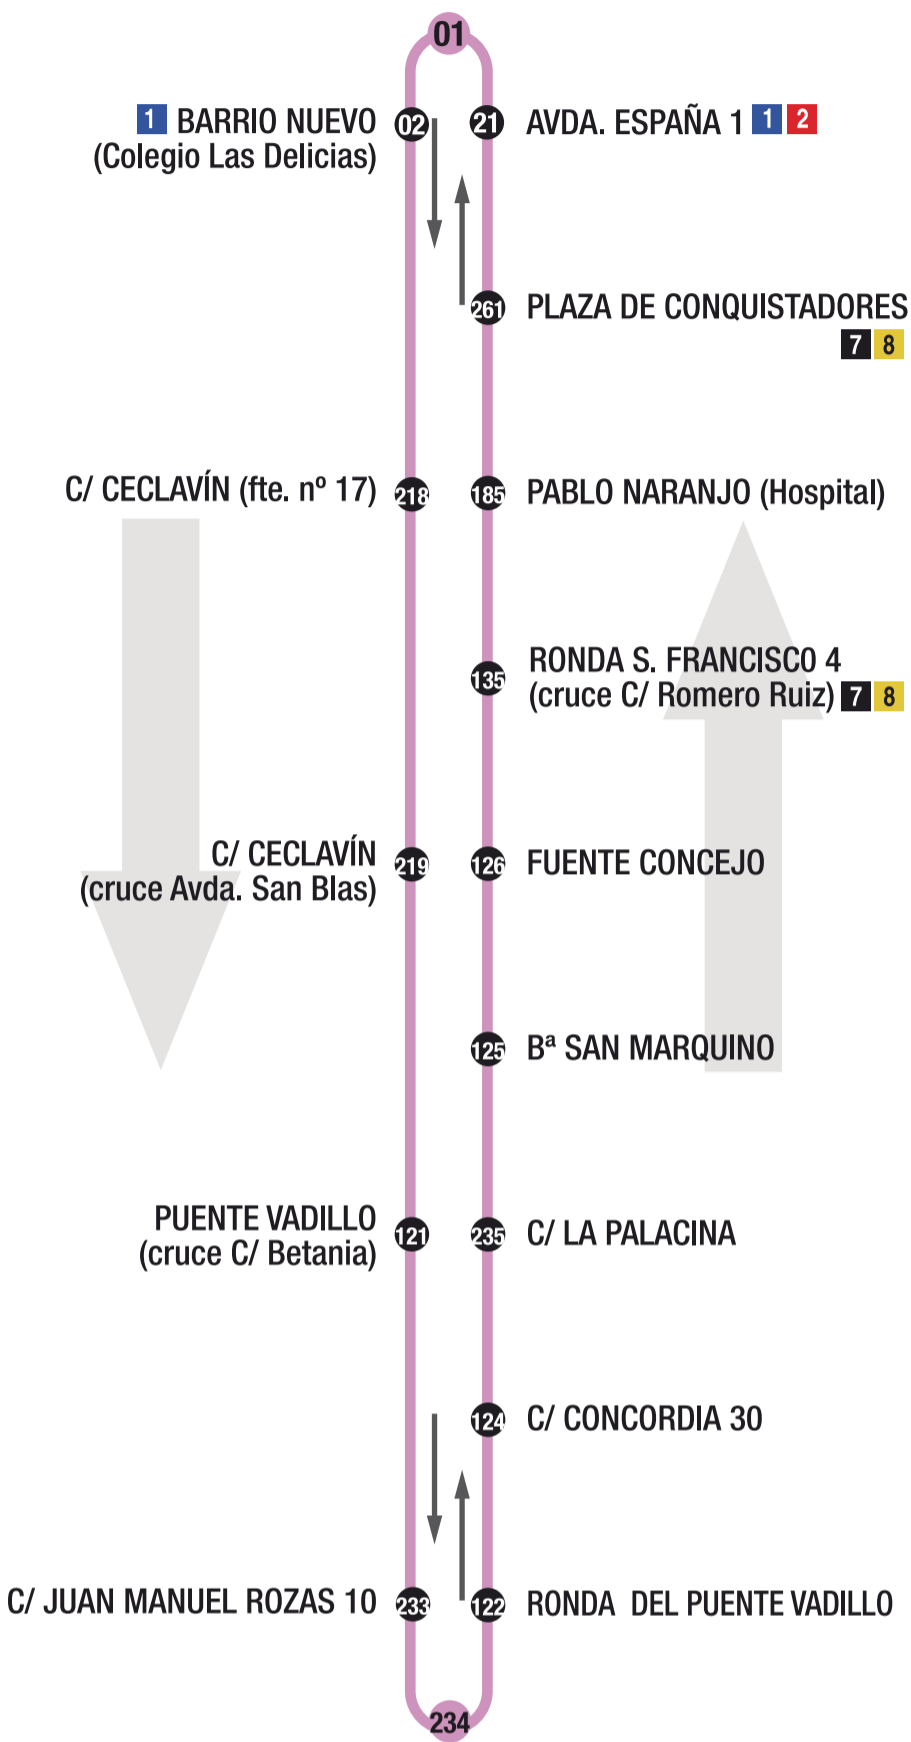

L6

PLAZA OBISPO GALARZA RESIDENCIAL UNIVERSIDAD

PLAZA OBISPO GALARZA 1 2

USTED ESTÁ AQUÍ

HORARIOS

	SALIDAS PLAZA OBISPO GALARZA		SALIDAS RES. UNIVERSIDAD		FRECUENCIA
	PRIMERO	ÚLTIMO	PRIMERO	ÚLTIMO	
Laborables y sábados	07:00 H.	22:20 H.	07:20 H.	22:40 H.	40 MINUTOS
Domingos y festivos	07:30 H.	22:50 H.	07:50 H.	23:10 H.	40 MINUTOS

CÓDIGO QR

NUEVA APP

DEL TRANSPORTE URBANO
DE CÁCERES

DESCÁRGALA
GRATIS

O busca:

SUBUS CÁCERES