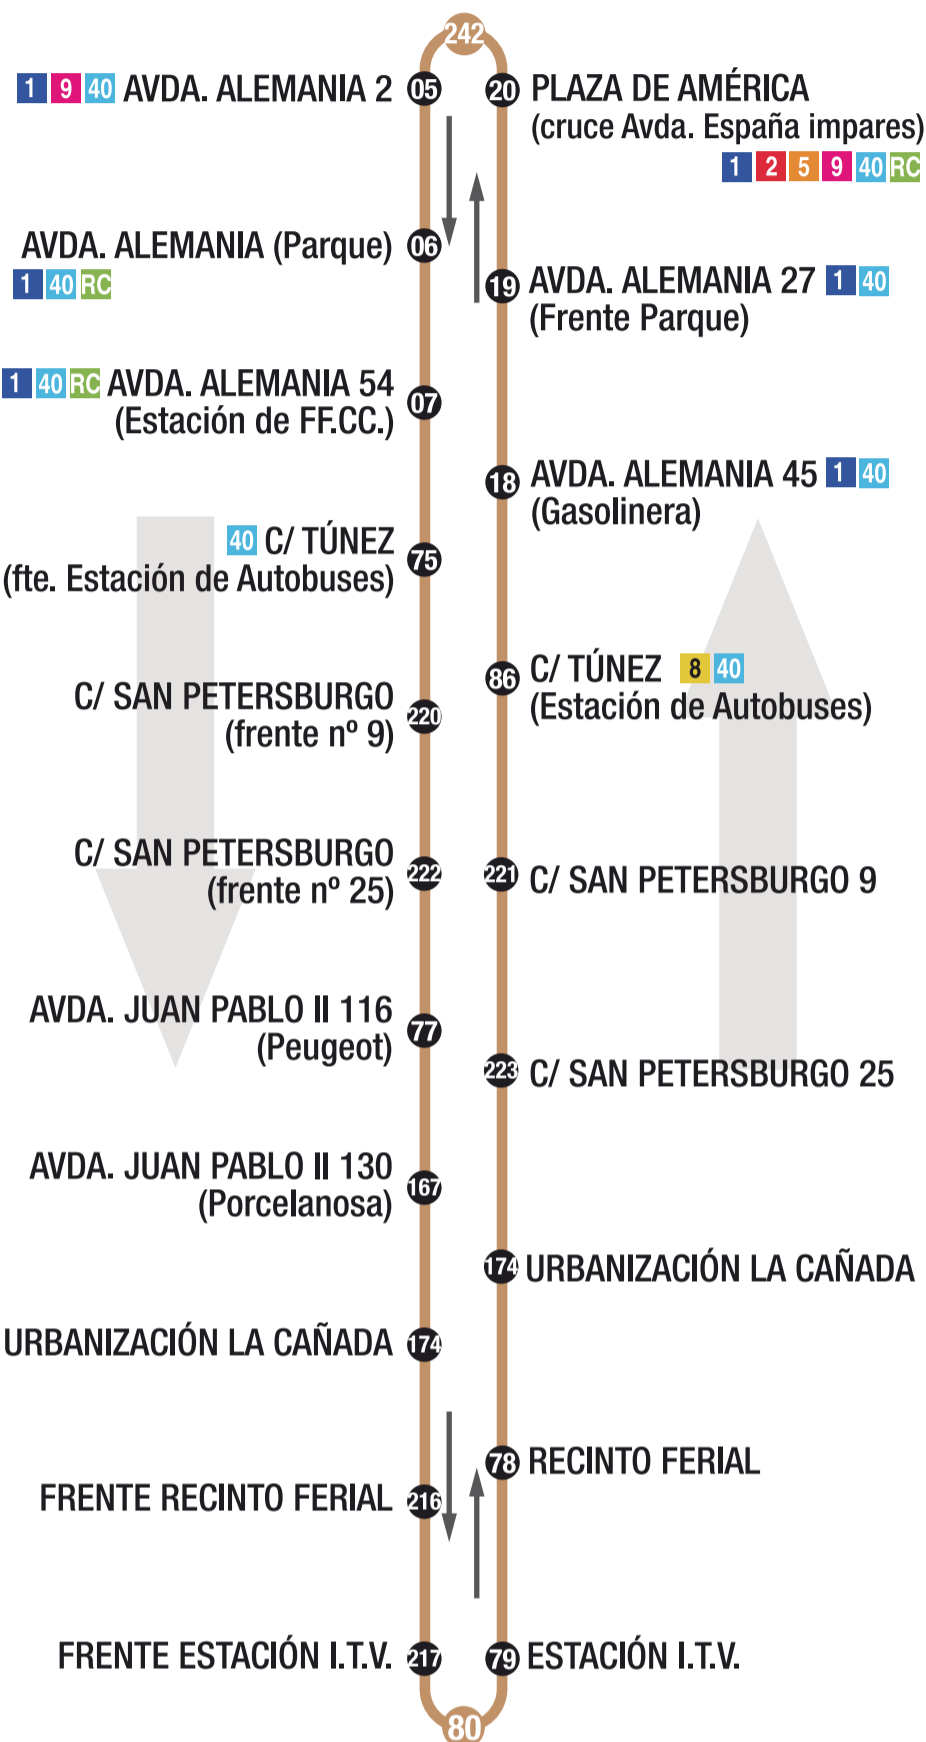

L4

AVDA. DE ESPAÑA ENTRADA CERES GOLF

AVDA. DE ESPAÑA 12 9

USTED ESTÁ AQUÍ

HORARIOS

	SALIDAS AVDA. DE ESPAÑA		SALIDAS ENTRADA CERES GOLF		FRECUENCIA
	PRIMERO	ÚLTIMO	PRIMERO	ÚLTIMO	
Laborables y Sábados	07:00 H.	22:20 H.	07:20 H.	22:40 H.	40 MINUTOS
Domingos y festivos	07:30 H.	22:50 H.	07:50 H.	23:10 H.	40 MINUTOS

CÓDIGO QR

NUEVA APP

DEL TRANSPORTE URBANO
DE CÁCERES

DESCÁRGALA
GRATIS

O busca:

SUBUS CÁCERES

AYUNTAMIENTO
cáceres

subus
vectalia