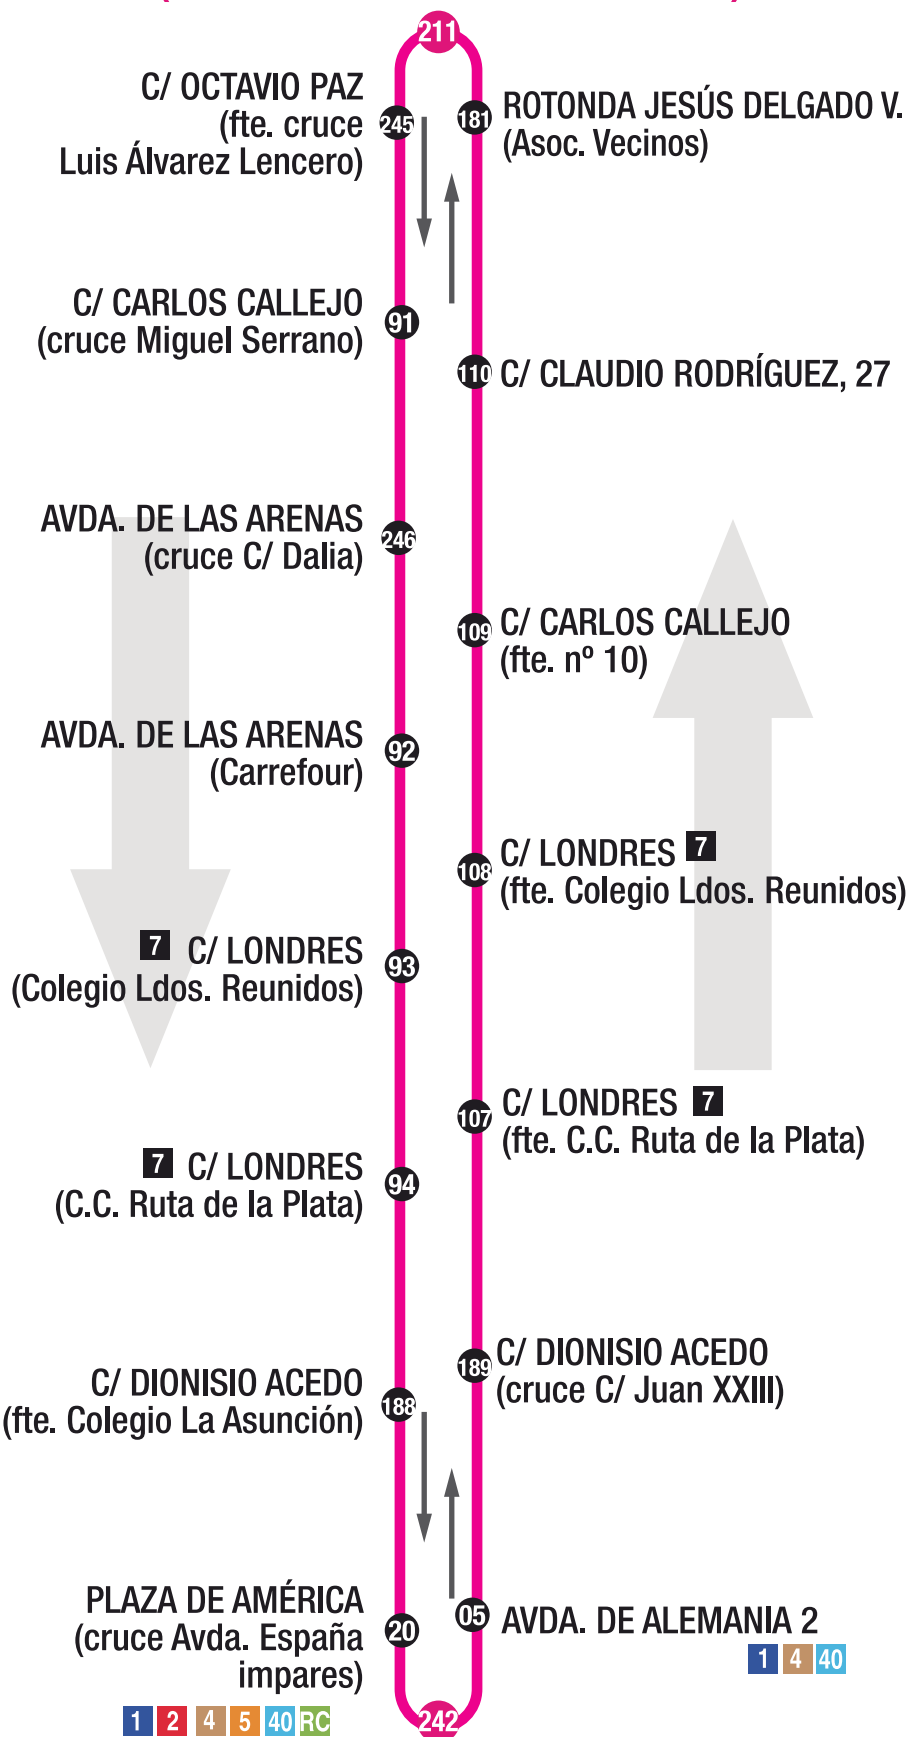

## MACONDO AVDA. DE ESPAÑA

RES. MACONDO  
(C/ José Arcadio Buendía)

USTED ESTÁ AQUÍ

### HORARIOS

	SALIDAS MACONDO		SALIDAS AVDA. DE ESPAÑA		FRECUENCIA
	PRIMERO	ÚLTIMO	PRIMERO	ÚLTIMO	
Laborables y Sábados	07:00 H.	22:30 H.	07:15 H.	22:45 H.	30 MINUTOS
Domingos y festivos	07:30 H.	23:00 H.	07:45 H.	23:15 H.	30 MINUTOS

### NUEVA APP

DEL TRANSPORTE URBANO  
DE CÁCERES

DESCÁRGALA  
GRATIS

O busca:

SUBUS CÁCERES

AYUNTAMIENTO  
cáceres

subus  
vectalia