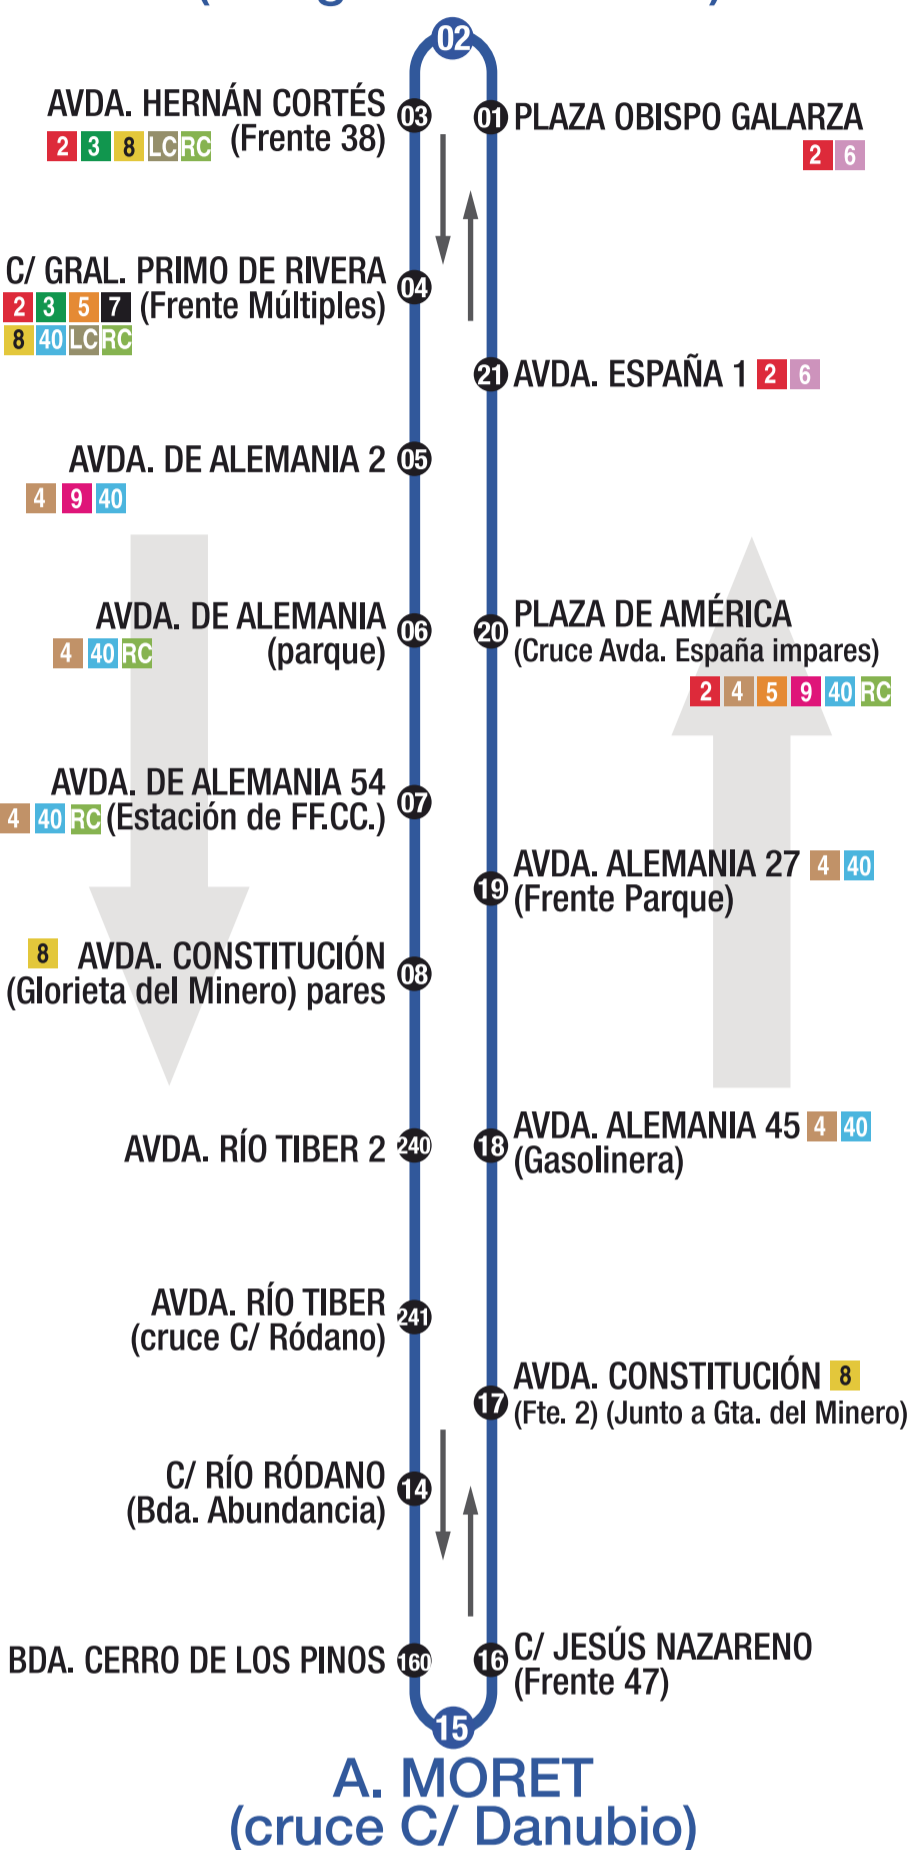

# L1

## PZA. OBISPO GALARZA ALDEA MORET

BARRIO NUEVO 6  
(colegio Las Delicias)

### HORARIOS

	SALIDAS COLEGIO LAS DELICIAS		SALIDAS ALDEA MORET		FRECUENCIA
	PRIMERO	ÚLTIMO	PRIMERO	ÚLTIMO	
Laborables Mañanas	07:00 H.	15:00 H.	07:00 H.	14:48 H.	12 MINUTOS
Laborables Tardes	15:00 H.	22:44 H.	15:04 H.	22:52 H.	16 MINUTOS
Sábados	07:00 H.	22:40 H.	07:00 H.	22:40 H.	20 MINUTOS
Domingos	07:30 H.	23:10 H.	07:30 H.	23:10 H.	20 MINUTOS

### NUEVA APP

DEL TRANSPORTE URBANO  
DE CÁCERES

DESCÁRGALA  
GRATIS

O busca:

SUBUS CÁCERES

AYUNTAMIENTO  
cáceres

subus  
vectalia